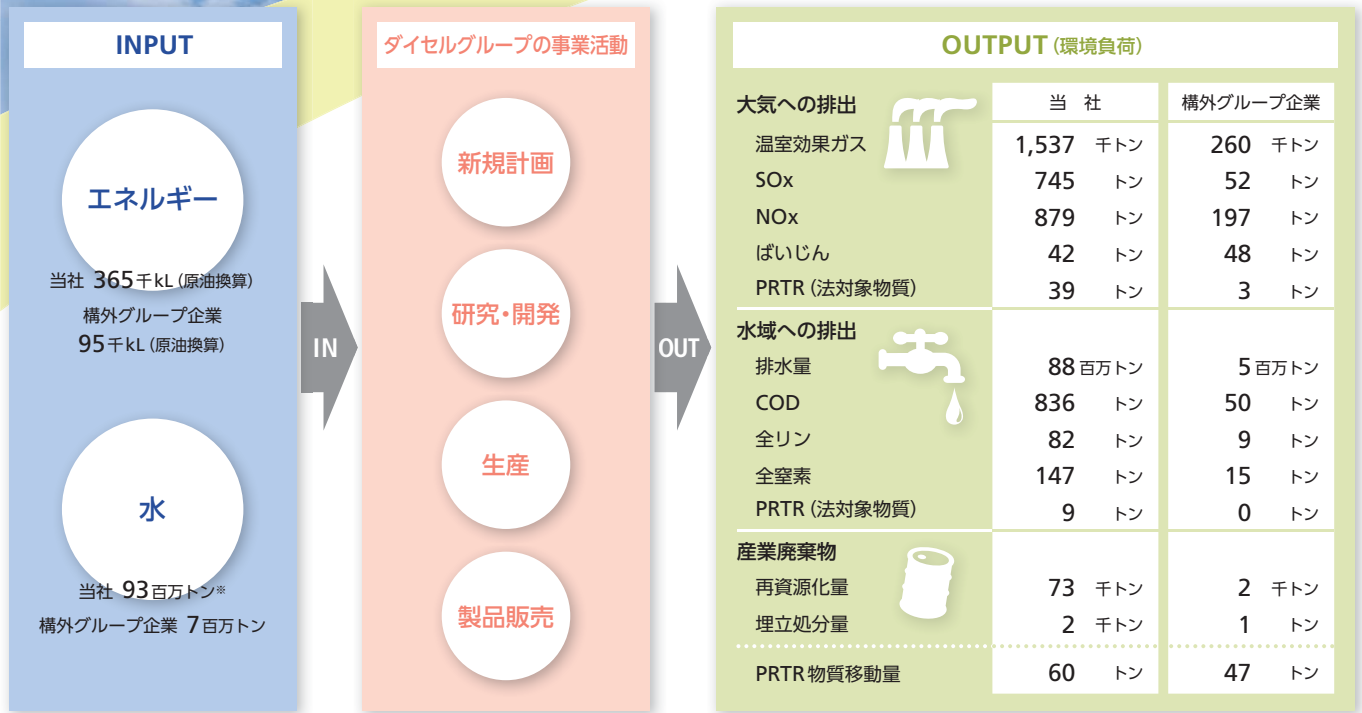

▶ 事業活動と環境負荷

※冷却用海水38百万トン含む